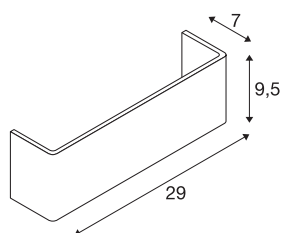

MANA

Leuchtschirm, Holz, grau/braun, L/H/T 29/9,5/7 cm

MANA Leuchtschirm 29 aus Holz in 290 mm Länge und 95 mm Höhe in grau/braun.

TECHNISCHE DATEN

Art. Nr.	1000621
IP Code	IP 20
Farbe	grau
Lichtstärkeverteilung	asymmetrisch
Lichtaustritt	direkt-indirekt
Länge	29 cm
Höhe	9.5 cm
Tiefe	7 cm
Nettogewicht	0.155 kg
Bruttogewicht	0.418 kg
BIG WHITE Seite	353