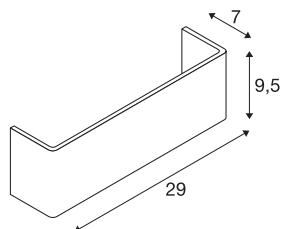

MANA

abażur, aluminium, aluminium polerowane, D/W/G
29/9,5/7 cm

MANA abażur aluminiowy 29 o długości 290 mm i wysokości 95 mm z polerowanego aluminium.

DANE TECHNICZNE

Nr artykułu	1000624
Kod IP	IP 20
Kolor	aluminium
Rozkład natężenia oświetlenia	Asymetryczne
Emisja światła	bezpośrednie - pośrednie
Długość	29 cm
Wysokość	9.5 cm
Głębokość	7 cm
Waga netto	0.404 kg
Waga brutto	0.662 kg