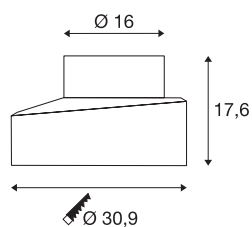

Pojemnik do montażu podłogowego

czarny do DASAR® PREMIUM i GIMBLE OUT

Dostępny w trzech rozmiarach pojemnik do montażu podłogowego do serii DASAR® PREMIUM nadaje się do szybkiego i łatwego montażu w podłodze. Wybrany rozmiar nadaje się dodatkowo do montażu lampy GIMBLE OUT.

DANE TECHNICZNE

Nr artykułu	1000655
Kod IP	IP 20
Montaż	Wersja do wbudowania
Szczegóły dotyczące montażu	Wersja podłogowa
Kolor	czarny
Wysokość	17.6 cm
średnica	30.9 cm
Waga netto	1.033 kg
Waga brutto	1.688 kg
Strona BIG WHITE	849