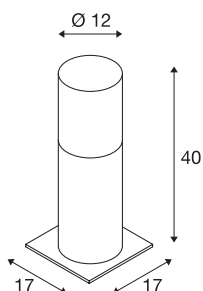

LISENNE POLE 40

E27, szara, IP54

Subtelna lampa podłogowa LISENNE ma klosz z przydymionego szkła oraz bazaltową podstawę. Dzięki zamontowanej oprawie E27 lampa nadaje się do żarówek LED i energooszczędnych. Opcjonalnie dostępny jest kołek do wbijania w grunt i zestaw kotew do betonu. Ponadto instalację można rozszerzyć o odpowiednie lampy ścienne, sufitowe, stołowe i wiszące z tej samej serii.

DANE TECHNICZNE

Nr artykułu	1000665
Oprawa	E27
Liczba opraw	1
Kod IP	IP 54
Klasa odporności na uderzenia	IK 02
Montaż	Wersja natynkowa
Szczegóły dotyczące montażu	Wersja podłogowa
Pierwotne napięcie znamionowe	220-240V ~50/60Hz
Klasy ochrony	I
Wydajność	23 W
Kolor	szary
Rozkład natężenia oświetlenia	Symetryczne obracanie
Emisja światła	bezpośrednie - pośrednie
Wysokość	40 cm
średnica	12 cm
Waga netto	5.336 kg
Waga brutto	6.632 kg
Strona BIG WHITE	662

Zalecane źródło światła

1005268	ST58 E27 , źródło światła LED transparentne 7,5 W 2700 K CRI90 320°
---------	---

Akcesoria

229422	KOLEC DO WBIJANIA W GRUNT , do RUSTY SQUARE, RUSTY PATH- LIGHT, ARROCK, stal ocynkowana, 50 cm
--------	--