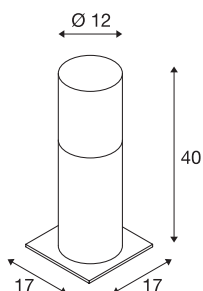

## LISENNE POLE 40

E27, szara, IP54

Subtelna lampa podłogowa LISENNE ma klosz z przydymionego szkła oraz bazaltową podstawę. Dzięki zamontowanej oprawie E27 lampa nadaje się do żarówek LED i energooszczędnych. Opcjonalnie dostępny jest kołec do wbijania w grunt i zestaw kotew do betonu. Ponadto instalację można rozszerzyć o odpowiednie lampy ścienne, sufitowe, stołowe i wiszące z tej samej serii.

### DANE TECHNICZNE

Nr artykułu	1000665
Oprawa	E27
Liczba opraw	1
Kod IP	IP54
Klasa odporności na uderzenia	IK 02
Pierwotne napięcie znamionowe	220-240V ~50/60 Hz
Klasy ochrony	I
Wydajność	23 W
Kolor	grau
Rozkład natężenia oświetlenia	Symetryczne obracanie
Emisja światła	bezpośrednie - pośrednie
Wysokość	40 cm
średnica	12 cm
Waga netto	5.435 kg
Waga brutto	6.768 kg
Strona BIG WHITE	774