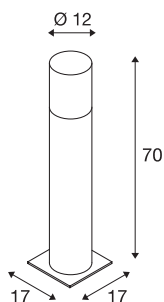

## LISENNE POLE 70

E27, grau, IP54

Die dezente LISENNE Standleuchte erscheint in einer Rauchglas-Optik mit einem aus Basalt gefertigtem Unterbau. Durch den verbauten E27 Sockel ist die Leuchte für LED- und Energiesparleuchtmittel geeignet. Optional steht ein Erdspieß und ein Betonanker-Set zur Verfügung. Ergänzend kann die Installation um entsprechende Wand-, Decken-, Tisch- und Pendelleuchte der Serie erweitert werden.

## TECHNISCHE DATEN

Art. Nr.	1000666
Fassung	E27
Anzahl Fassungen	1
IP Code	IP 54
Schlagfestigkeitsklasse	IK 02
Montage	Aufbau
Montagedetails	Boden
Primäre Nennspannung	220-240V ~50/60Hz
Schutzklasse	I
Wattage	23 W
Farbe	grau
Lichtstärkeverteilung	rotationssymmetrisch
Lichtaustritt	direkt-indirekt
Höhe	70 cm
Durchmesser	12 cm
Nettogewicht	12.274 kg
Bruttogewicht	14.034 kg
BIG WHITE Seite	662

## Zubehör

229422	Erdspieß , Stahl verzinkt, 50 cm
--------	-------------------------------------