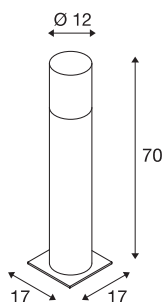

LISENNE POLE 70

E27, grijs, IP54

De discrete LISENNE staanlamp met rookglasoptiek heeft een onderbouw van basalt. Door de ingebouwde E27 fitting is de lamp geschikt voor LED en energiespaarlampen. Als optie is ook een grondpin en een betonankerset verkrijgbaar. De lichtinstallatie kan worden uitgebreid met passende wand-, plafond-, tafel- en pendelarmaturen uit de reeks.

TECHNISCHE GEGEVENS

Art.nr.	1000666
Fitting	E27
Aantal fittingen	1
IP-code	IP 54
Schokbestendigheidsklasse	IK 02
Montage	opbouw
Montagebeschrijving	grond
Primaire nominale spanning	220-240V ~50/60Hz
Beschermingsklasse	I
Wattage	23 W
Kleur	grijs
Lichtsterkteverdeling	rotatiesymmetrisch
Lichtuitlaat	direct-indirect
Hoogte	70 cm
Diameter	12 cm
Nettogewicht	12.274 kg
Brutogewicht	14.034 kg
BIG WHITE pagina	662

Aanbevolen Lichtbron

1005268	ST58 E27 , led armatuur doorschijnend 7,5W 2700K CRI90 320°
---------	---

Toebehoren

229422	Grondpin , staal verzinkt, 50 cm
--------	-------------------------------------