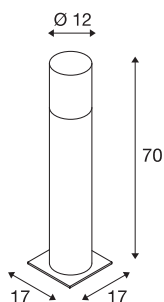

LISENNE POLE 70

E27, szara, IP54

Subtelna lampa podłogowa LISENNE ma klosz z przydymionego szkła oraz bazaltową podstawę. Dzięki zamontowanej oprawie E27 lampa nadaje się do żarówek LED i energooszczędnych. Opcjonalnie dostępny jest kołec do wbijania w grunt i zestaw kotew do betonu. Ponadto instalację można rozszerzyć o odpowiednie lampy ścienne, sufitowe, stołowe i wiszące z tej samej serii.

DANE TECHNICZNE

Nr artykułu	1000666
Oprawa	E27
Liczba opraw	1
Kod IP	IP 54
Klasa odporności na uderzenia	IK 02
Montaż	Wersja natynkowa
Szczegóły dotyczące montażu	Wersja podłogowa
Pierwotne napięcie znamionowe	220-240V ~50/60Hz
Klasy ochrony	I
Wydajność	23 W
Kolor	szary
Rozkład natężenia oświetlenia	Symetryczne obracanie
Emisja światła	bezpośrednie - pośrednie
Wysokość	70 cm
średnica	12 cm
Waga netto	12.274 kg
Waga brutto	14.034 kg
Strona BIG WHITE	662

Zalecane źródło światła

1005268	ST58 E27 , źródło światła LED transparentne 7,5 W 2700 K CRI90 320°
---------	---

Akcesoria

229422	KOLEC DO WBIJANIA W GRUNT , do RUSTY SQUARE, RUSTY PATH-LIGHT, ARROCK, stal ocynkowana, 50 cm
--------	---