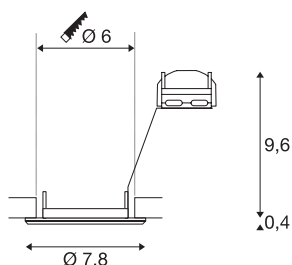

PIKA

Luminaria empotrable de techo, QPAR51, rígida, blanca, máx. 50W

La luminaria empotrable rígida de alta tensión PIKA QPAR-51 se puede adquirir con la carcasa en color blanco, cromo, latón y gris plateado. PIKA es un foco moderno para la iluminación excepcional. La conexión eléctrica se realiza directamente a una tensión eléctrica de 230 V.

Datos técnicos

Art. N.º	1000714
Número de casquillos	1
Código IP	IP 20
Montaje	Empotrado
Detalles de montaje	Techo
Cantidad de cableado transversal	10
Voltaje nominal primario	220-240V ~50/60Hz
Clase de protección	II
Potencia	50 W
Color	blanco
Salida de la luz	Directa
Altura	10 cm
Diámetro	7.8 cm
Peso neto	0.112 kg
Peso bruto	0.146 kg
Forma de la estructura	ronda
Profundidad del montaje	10 cm
Diámetro de montaje	6 cm
Página BIG WHITE	395