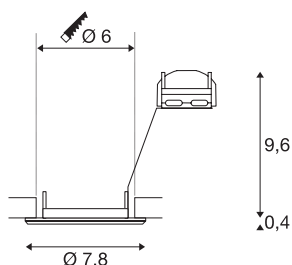

PIKA

Deckeneinbauleuchte, QPAR51, starr, chrom, max. 50W

Die starre Hochvolt Einbauleuchte PIKA QPAR51 ist erhältlich in den Gehäusefarben weiß, chrom, messing und silbergrau. PIKA ist ein moderner Spot für die außergewöhnliche Beleuchtung. Der elektrische Anschluss erfolgt direkt an 230V Netzspannung.

TECHNISCHE DATEN

Art. Nr.	1000715
Fassung	GU10
Anzahl Fassungen	1
IP Code	IP 20
Montage	Einbau
Montagedetails	Decke
Anzahl Durchverdrahtung	10
Primäre Nennspannung	220-240V ~50/60Hz
Schutzklasse	II
Wattage	50 W
Farbe	chrom
Lichtaustritt	direkt
Höhe	10 cm
Durchmesser	7.8 cm
Nettogewicht	0.113 kg
Bruttogewicht	0.149 kg
Ausschnittsform	rund
Einbautiefe	10 cm
Einbaudurchmesser	6 cm
BIG WHITE Seite	228