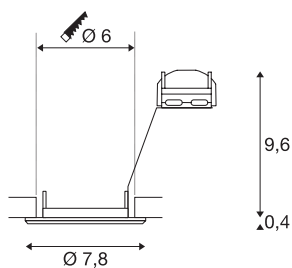

TECHNISCHE GEGEVENS

Art.nr.	1000715
Fitting	GU10
Aantal fittingen	1
IP-code	IP 20
Montage	inbouw
Montagebeschrijving	plafond
Aantal doorvoerbedrading	10
Primaire nominale spanning	220-240V ~50/60Hz
Beschermingsklasse	II
Wattage	50 W
Kleur	chroom
Lichtuitlaat	direct
Hoogte	10 cm
Diameter	7.8 cm
Nettogewicht	0.113 kg
Brutogewicht	0.149 kg
Uitsparingsvorm	rond
Inbouwdiepte	10 cm
Inbouwdiameter	6 cm
BIG WHITE pagina	228