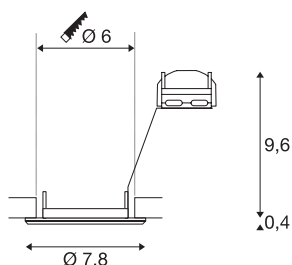

PIKA

Deckeneinbauleuchte, QPAR51, starr, silbergrau, max. 50W

Die starre Hochvolt Einbauleuchte PIKA QPAR51 ist erhältlich in den Gehäusefarben weiß, chrom, messing und silbergrau. PIKA ist ein moderner Spot für die außergewöhnliche Beleuchtung. Der elektrische Anschluss erfolgt direkt an 230V Netzspannung.

TECHNISCHE DATEN

Art. Nr.	1000717
Fassung	GU10
Anzahl Fassungen	1
IP Code	IP 20
Montage	Einbau
Montagedetails	Decke
Anzahl Durchverdrahtung	10
Primäre Nennspannung	220-240V ~50/60Hz
Schutzklasse	II
Wattage	50 W
Farbe	grau
Lichtaustritt	direkt
Höhe	10 cm
Durchmesser	7.8 cm
Nettogewicht	0.113 kg
Bruttogewicht	0.147 kg
Ausschnittsform	rund
Einbautiefe	10 cm
Einbaudurchmesser	6 cm
BIG WHITE Seite	228