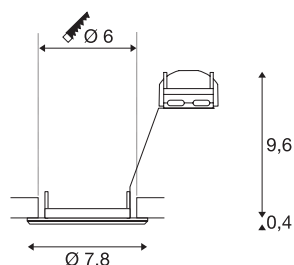

## PIKA

Luminaria empotrable de techo, QPAR51, rígida, gris plateado, máx. 50W

La luminaria empotrable rígida de alta tensión PIKA QPAR-51 se puede adquirir con la carcasa en color blanco, cromo, latón y gris plateado. PIKA es un foco moderno para la iluminación excepcional. La conexión eléctrica se realiza directamente a una tensión eléctrica de 230 V.

## Datos técnicos

Art. N.º	1000717
Número de casquillos	1
Código IP	IP 20
Montaje	Empotrado
Detalles de montaje	Techo
Cantidad de cableado transversal	10
Voltaje nominal primario	220-240V ~50/60Hz
Clase de protección	II
Potencia	50 W
Color	gris
Salida de la luz	Directa
Altura	10 cm
Diámetro	7.8 cm
Peso neto	0.113 kg
Peso bruto	0.147 kg
Forma de la estructura	ronda
Profundidad del montaje	10 cm
Diámetro de montaje	6 cm
Página BIG WHITE	395