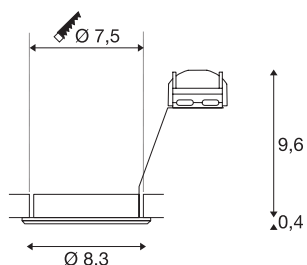

PIKA

Deckeneinbauleuchte, QPAR51, schwenkbar, weiß, max. 50W

Die schwenkbare Hochvolt Einbauleuchte PIKA QPAR51 ist erhältlich in den Gehäusefarben weiß, chrom, messing und silbergrau und erlaubt die individuelle Ausrichtung des gewünschten Lichtkegels. PIKA ist ein moderner Spot für die außergewöhnliche Beleuchtung. Der elektrische Anschluss erfolgt direkt an 230V Netzspannung.

TECHNISCHE DATEN

Art. Nr.	1000718
Fassung	GU10
Anzahl Fassungen	1
Schwenkbereich	30 °
Dreh- oder Schwenkbar	tiltable
IP Code	IP 20
Montage	Einbau
Montagedetails	Decke
Anzahl Durchverdrahtung	10
Primäre Nennspannung	220-240V ~50/60Hz
Schutzklasse	II
Wattage	50 W
Farbe	weiß
Lichtaustritt	direkt
Höhe	10 cm
Durchmesser	8.3 cm
Nettogewicht	0.144 kg
Bruttogewicht	0.178 kg
Ausschnittsform	rund
Einbautiefe	10 cm
Einbaudurchmesser	7.5 cm
BIG WHITE Seite	228