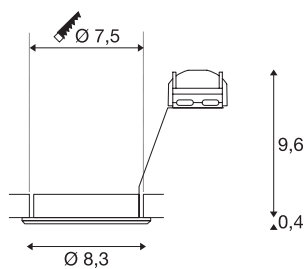

PIKA

Luminaria empotrable de techo, QPAR51, orientable, blanca, máx. 50W

La luminaria empotrable y orientable de baja tensión PIKA está disponible en los colores de carcasa blanco, cromo, latón y gris plateado y permite la orientación individual del haz de luz deseado. PIKA es un foco moderno para la iluminación excepcional. La conexión eléctrica se realiza directamente a una tensión eléctrica de 230 V.

Datos técnicos

Art. N.º	1000718
Número de casquillos	1
Alcance de giro	30 °
Giratoria u orientable	orientable
Código IP	IP 20
Montaje	Empotrado
Detalles de montaje	Techo
Cantidad de cableado transversal	10
Voltaje nominal primario	220-240V ~50/60Hz
Clase de protección	II
Potencia	50 W
Color	blanco
Salida de la luz	Directa
Altura	10 cm
Diámetro	8.3 cm
Peso neto	0.144 kg
Peso bruto	0.178 kg
Forma de la estructura	ronda
Profundidad del montaje	10 cm
Diámetro de montaje	7.5 cm
Página BIG WHITE	395