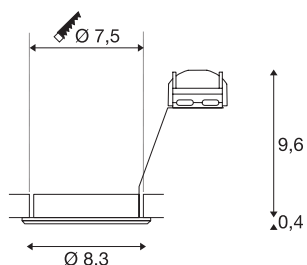

## PIKA

Luminaria empotrable de techo, QPAR51, orientable, cromo, máx. 50W

La luminaria empotrable y orientable de baja tensión PIKA está disponible en los colores de carcasa blanco, cromo, latón y gris plateado y permite la orientación individual del haz de luz deseado. PIKA es un foco moderno para la iluminación excepcional. La conexión eléctrica se realiza directamente a una tensión eléctrica de 230 V.

## Datos técnicos

Art. N.º	1000719
Número de casquillos	1
Alcance de giro	30 °
Giratoria u orientable	orientable
Código IP	IP 20
Montaje	Empotrado
Detalles de montaje	Techo
Cantidad de cableado transversal	10
Voltaje nominal primario	220-240V ~50/60Hz
Clase de protección	II
Potencia	50 W
Color	cromo
Salida de la luz	Directa
Altura	10 cm
Diámetro	8.3 cm
Peso neto	0.146 kg
Peso bruto	0.18 kg
Forma de la estructura	ronda
Profundidad del montaje	10 cm
Diámetro de montaje	7.5 cm
Página BIG WHITE	395