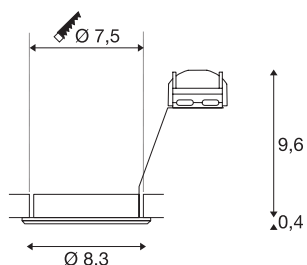

PIKA

Deckeneinbauleuchte, QPAR51, schwenkbar, messing, max. 50W

Die schwenkbare Hochvolt Einbauleuchte PIKA QPAR51 ist erhältlich in den Gehäusefarben weiß, chrom, messing und silbergrau und erlaubt die individuelle Ausrichtung des gewünschten Lichtkegels. PIKA ist ein moderner Spot für die außergewöhnliche Beleuchtung. Der elektrische Anschluss erfolgt direkt an 230V Netzspannung.

TECHNISCHE DATEN

Art. Nr.	1000720
Fassung	GU10
Anzahl Fassungen	1
Schwenkbereich	30 °
Dreh- oder Schwenkbar	tiltable
IP Code	IP 20
Montage	Einbau
Montagedetails	Decke
Anzahl Durchverdrahtung	10
Primäre Nennspannung	220-240V ~50/60Hz
Schutzklasse	II
Wattage	50 W
Farbe	messing
Lichtaustritt	direkt
Höhe	10 cm
Durchmesser	8.3 cm
Nettogewicht	0.142 kg
Bruttogewicht	0.178 kg
Ausschnittsform	rund
Einbautiefe	10 cm
Einbaudurchmesser	7.5 cm
BIG WHITE Seite	228