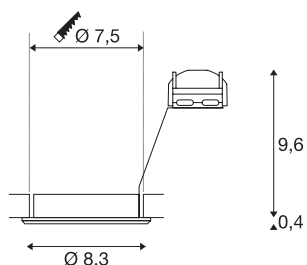

PIKA

Luminaria empotrable de techo, QPAR51, orientable, gris plateado, máx. 50W

La luminaria empotrable y orientable de baja tensión PIKA está disponible en los colores de carcasa blanco, cromo, latón y gris plateado y permite la orientación individual del haz de luz deseado. PIKA es un foco moderno para la iluminación excepcional. La conexión eléctrica se realiza directamente a una tensión eléctrica de 230 V.

Datos técnicos

Art. N.º	1000721
Número de casquillos	1
Alcance de giro	30 °
Giratoria u orientable	orientable
Código IP	IP 20
Montaje	Empotrado
Detalles de montaje	Techo
Cantidad de cableado transversal	10
Voltaje nominal primario	220-240V ~50/60Hz
Clase de protección	II
Potencia	50 W
Color	gris
Salida de la luz	Directa
Altura	10 cm
Diámetro	8.3 cm
Peso neto	0.139 kg
Peso bruto	0.175 kg
Forma de la estructura	ronda
Profundidad del montaje	10 cm
Diámetro de montaje	7.5 cm
Página BIG WHITE	395