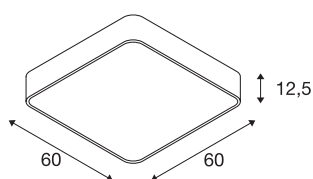

MEDO 60

Luminaria de techo, LED, 3000K, cuadrada, blanco, 1-10V

La luminaria MEDO 60 CL Square tiene un canto transparente y completa la serie MEDO con una variante cuadrada. Gracias a la LED Premium incorporada, se logra una iluminación clara y homogénea. La utilización del kit de suspensión permite convertir esta lámpara de techo en una luminaria de suspensión, especialmente idónea también para espacios con techos altos. El driver LED incorporado permite una conexión directa a la tensión de red de 120V – 240V.

Datos técnicos

| | |
|--|-------------------|
| Art. N.º | 1000726 |
| Código IP | IP 20 |
| Montaje | Superficie |
| Detalles de montaje | Techo |
| Dimerizable | Sí |
| Tecnología de regulación | 1-10V |
| Voltaje nominal primario | 220-240V ~50/60Hz |
| Corriente eléctrica / Tensión secundaria | 1000 mA |
| Clase de protección | I |
| Potencia | 39 W |
| Temperatura ambiente mínima | -20 °C |
| Temperatura ambiente máxima | 40 °C |
| Potencia nominal en espera | 0.5 W |
| Nivel de corriente de entrada | 6 A |
| Duración de la corriente de entrada | 30 µs |
| Efecto estroboscópico (SVM) | 0.07 |
| Flujo luminoso | 3800 lm |
| Temperatura del color de la luz | 3000 Kelvin |
| Semiángulo de dispersión | 105 ° |
| Color | blanco |
| IRC | 80 |
| UGR ≤ | 22 |

| | |
|------------------|--------------|
| Datos LXXBXX | L70B50 |
| Vida útil | 25000 h |
| Salida de la luz | directamente |
| Risk Group | 1 |
| Longitud | 60 cm |
| Anchura | 60 cm |
| Altura | 12.5 cm |
| Peso neto | 6.404 kg |
| Peso bruto | 8.134 kg |
| Página BIG WHITE | 256 |