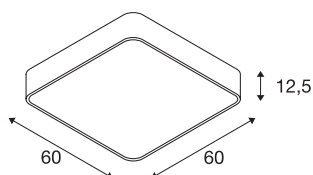

MEDO 60

plafondarmatuur, led, 3000K, vierkant, wit, 1-10V

De MEDO 60 CL Square heeft strakke kanten en is een aanvulling op de serie MEDO met een vierkante variant. Dankzij de geïntegreerde Premium LED geeft het een heldere, homogene belichting. Door de toepassing van de ophangsets kan de plafondarmatuur ook als pendelarmatuur worden gebruikt, waardoor het ook uitstekend geschikt is voor ruimtes met hoge plafonds. De al ingebouwde LED-driver maakt de directe aansluiting op een netspanning van 120V - 240V mogelijk.

TECHNISCHE SPECIFICATIES

Art.nr.	1000726
IP-code	IP 20
Montage	Opbouw
Montagebeschrijving	Plafond
Primaire nominale spanning	220-240V ~50/60Hz
Secundaire stroom / spanning	1000 mA
Veiligheidsklasse	I
Wattage	39 W
minimale omgevingstemperatuur	-20 °C
maximale omgevingstemperatuur	40 °C
Nominaal stand-byvermogen	0.5 W
Niveau van inschakelstroom	6 A
Duur van inschakelstroom	30 µs
Stroboscopisch effect (SVM)	0.07
Lumen	3800 lm
Lichtkleurtemperatuur	3000 Kelvin
Stralingshoek	105 °
Kleur	wit
CRI	80
UGR ≤	22
LXXBXX gegevens	L70B50
Levensduur	25000 h

Lichtval	direct
Risk Group	1
Lengte	60 cm
Breedte	60 cm
Hoogte	12.5 cm
Nettogewicht	6.404 kg
Brutogewicht	8.134 kg
BIG WHITE pagina	165