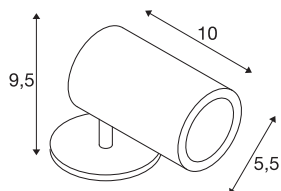

HELIA

outdoor spot, LED, 3000K, 35°, antraciet, IP66

De met een hoogspanning LED van 8W uitgeruste padverlichting HELIA LED is in de lichtkleur warm wit verkrijgbaar. De aluminium lamp kan via de 3 m lange kabel met open kabeleinde rechtstreeks op 230V netspanning aangesloten worden. Door de beveiligingsklasse IP66 is de armatuur geschikt voor buitengebruik.

TECHNISCHE GEGEVENS

Art.nr.	1000735
Aantal verschillende lichtopeningen	1
Draai- of zwenkbaar	Draai- en kantelbaar
IP-code	IP 66
Schokbestendigheidsklasse	IK 04
Schokbestendigheid	0.5 Joule
Montage	opbouw
Montagebeschrijving	plafond,grond,wand
Primaire nominale spanning	220-240V ~50/60Hz
Secundaire stroom/spanning	500 mA
Beschermingsklasse	I
Wattage	6.5 W
minimale omgevingstemperatuur	-20 °C
maximale omgevingstemperatuur	40 °C
Niveau van inschakelstroom	4.5 A
Duur van inschakelstroom	30 µs
Lumen	440 lm
Lichtkleurtemperatuur	3000 Kelvin
Stralingshoek	35 °
Kleur	antraciet
CRI	80
LXXBXX-gegevens	L70B50

Lichtbron

916573	
--------	---

Toebehoren

1000736	GRONDPIN , voor HELIA LED SPOT, roestvrij staal
---------	---

Levensduur	30000 h
Lichtuitlaat	direct
Lengte	11.5 cm
Hoogte	9.5 cm
Diameter	5.5 cm
Nettogewicht	0.711 kg
Brutogewicht	0.958 kg
BIG WHITE pagina	699