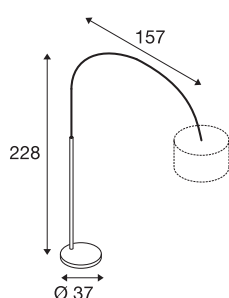

## FENDA BOW BASIS

E27, chrom, max. 40W

Mit der FENDA BOW BASIS erlebt die kultige Bogen-Standleuchtenform ihre Neuaufgabe im frischen Design. Durch den in einer massiven Bodenplatte verankerten, chrom farbenden Bogenarm überspannt die Leuchte einen Meter Distanz von Basis bis Schirm. Der Sockel ermöglicht die Kombination mit diversen Schirmen aus der FENDA Serie. Um eine optimale Ausleuchtung zu gewährleisten ist der Bogenarm selbst um 180° drehbar. Bestückt mit einer E27 Fassung ist die FENDA BOW BASIS für die Aufnahme von LED und Energiesparleuchtmitteln geeignet. Der elektrische Anschluss erfolgt über den Euroflachstecker direkt an 230V Netzspannung. Darüber hinaus verfügt sie über einen, in der Zuleitung verbauten, Fußschalter.

## TECHNISCHE DATEN

Art. Nr.	1000763
Fassung	E27
Anzahl Fassungen	1
Horizontaler Drehbereich	180 °
Dreh- oder Schwenkbar	rotary bar and tiltable
IP Code	IP 20
Schlagfestigkeitsklasse	IK 03
Schlagfestigkeit	0.35 Joule
Montage	Mobil
Primäre Nennspannung	220-240V ~50/60Hz
Schutzklasse	II
Wattage	25 W
Farbe	chrom
Länge	157 cm
Breite	37 cm
Höhe	228 cm
Nettogewicht	22.402 kg
Bruttogewicht	25.219 kg
BIG WHITE Seite	448