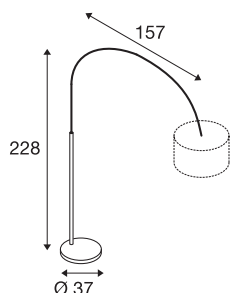

FENDA BOW BASIS

E27, chrom, maks. 40W

FENDA BOW BASIS to nowe, odświeżone wydanie kul-towej zakrzywionej lampy podłogowej. Ze względu na łukowate ramię w kolorze chromu, zamocowane w solidnej podstawie, lampa ma jeden metr od podstawy do klosza. Oprawa umożliwia połączenie z różnymi kloszami z serii FENDA. Aby zapewnić optymalne oświetlenie, łukowe ramię lampy można obrócić o 180°. Lampa FENDA BOW BASIS z oprawą żarówki E27 jest przeznaczona do żarówek LED i żarówek energooszczędnych. Lampę podłącza się bezpośrednio do napięcia sieciowego 230V za pomocą płaskiej wtyczki euro. Dodatkowo lampa ma wyłącznik nożny zamontowany w przewodzie zasilającym.

DANE TECHNICZNE

Nr artykułu	1000763
Oprawa	E27
Liczba opraw	1
Zakres obrotu w poziomie	180 °
Obrotowa lub przechyłna	Obrotowa i przechyłna
Kod IP	IP 20
Klasa odporności na uderzenia	IK 03
Odporność na uderzenia	0.35 Joule
Montaż	Wersja przenośna
Pierwotne napięcie znamionowe	220-240V ~50/60Hz
Klasy ochrony	II
Wydajność	25 W
Kolor	chrom
Długość	157 cm
Szerokość	37 cm
Wysokość	228 cm
Waga netto	22.402 kg
Waga brutto	25.219 kg
Strona BIG WHITE	448