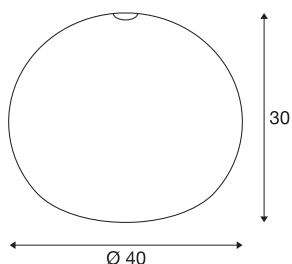

FENDA

klosz kulisty, kolor biały, Ø40cm

FENDA biały, okrągły abażur o średnicy 400 mm i wysokości 360 mm.

DANE TECHNICZNE

Nr artykułu	1000764
Kod IP	IP 20
Montaż	Wersja przenośna
Kolor	biały
Wysokość	30 cm
średnica	40 cm
Waga netto	0.601 kg
Waga brutto	1.26 kg