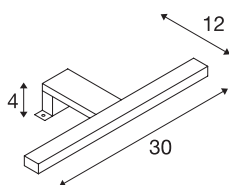

DORISA 30

Spiegelleuchte, LED, 4000K, kurz, chrom, IP44

Die DORISA Spiegelleuchte ist mit moderner LED-Technik ausgestattet. Der schmale Kopf der Leuchte wird über einen Ausleger an Spiegel oder Schrank montiert. Hier liegt der Klemmbereich zwischen 3 und 6mm. Das ermöglicht eine individuelle Ausleuchtung Ihres Badezimmers. Dank verbauter LEDs ist eine schonende Beleuchtung mit kaum messbarer Wärmeabstrahlung möglich. Sie erhalten die Leuchte in zwei Gehäusefarben. Durch den LED Konstantstromtreiber erfolgt der elektrische Anschluss direkt an eine 230V Netzspannung. Diese Leuchte enthält eingebaute LED-Lampen.

TECHNISCHE DATEN

Art. Nr.	1000777
IP Code	IP 44
Montage	Aufbau
Primäre Nennspannung	200-240V ~50Hz
Sekundär Strom / Spannung	340 mA
Schutzklasse	II
Wattage	5.2 W
Stroboskop-Effekt (SVM)	0.06
Lumen	300 lm
Lichtfarbtemperatur	4000 Kelvin
Abstrahlwinkel	110 °
Farbe	chrom
CRI	80
LXXBXX Daten	L70B50
Lebensdauer	30000 h
Risikogruppe	0
Länge	30 cm
Breite	12 cm
Höhe	4 cm
Nettogewicht	0.302 kg
Bruttogewicht	0.391 kg
BIG WHITE Seite	339