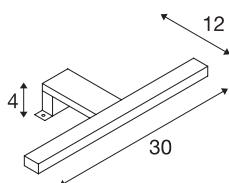

DORISA

spiegellamp, LED, 4000 K, kort, chroom, IP44

De spiegellamp DORISA is uitgerust met moderne LED technologie. De smalle kop van de lamp wordt via een arm aan een spiegel of kast gemonteerd. Het klembereik ligt tussen 3 en 6 mm. Daardoor is de lamp geschikt voor individuele verlichting in uw badkamer. Door de ingebouwde LEDs is een behoedzame verlichting zonder noemenswaardige warmteuitstraling mogelijk. De lamp is verkrijgbaar in twee behuizingskleuren. Met de geïntegreerde LED driver met constante stroom kan de lamp rechtstreeks worden aangesloten op 230V netspanning. Dit armatuur bevat ingebouwde LED lampen.

TECHNISCHE GEGEVENS

Art.nr.	1000777
IP-code	IP44
Secundaire stroom/spanning	340 mA
Beschermingsklasse	II
Wattage	5.2 W
Lumen	300 lm
Lichtkleurtemperatuur	4000 Kelvin
Stralingshoek	110 °
Kleur	chroom
CRI	80
Levensduur	30000 h
Lichtuitlaat	direct
Risk Group	0
Lengte	30 cm
Breedte	12 cm
Hoogte	4 cm
Nettogewicht	0.316 kg
Brutogewicht	0.384 kg
BIG WHITE pagina	367