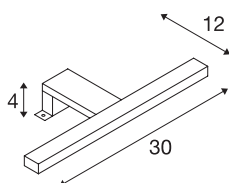

## DORISA

lampa nad lustro, LED, 4000 K, krótka, chrom, IP44

Lampa nad lustro DORISA jest wyposażona w nowoczesną technologię LED. Wąska głowica lampy znajduje się na ramieniu montowanym na lustrze lub szafce. Zakres mocowania lampy wynosi od 3 do 6 mm. Dzięki tej lampie można indywidualnie oświetlić łazienkę. Wbudowane diody LED zapewniają delikatne oświetlenie z niemal niewykrywalnym promieniowaniem ciepłym. Lampa jest dostępna w dwóch kolorach obudowy. Wbudowany zasilacz prądu stałego LED umożliwia podłączenie bezpośrednio do napięcia sieciowego 230V. Ta lampa zawiera wbudowane źródła światła LED.

## DANE TECHNICZNE

Nr artykułu	1000777
Kod IP	IP44
Prąd / napięcie wtórny	340 mA
Klasy ochrony	II
Wydajność	5.2 W
Strumień świetlny	300 lm
Temperatura barwy światła	4000 Kelvin
Kąt połowiczny rozpraszania	110 °
Kolor	chrom
CRI	80
Okres użytkowania	30000 h
Emisja światła	Bezpośredni
Risk Group	0
Długość	30 cm
Szerokość	12 cm
Wysokość	4 cm
Waga netto	0.316 kg
Waga brutto	0.384 kg
Strona BIG WHITE	367