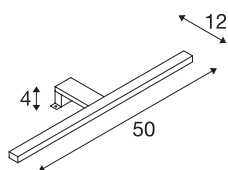

DORISA

spiegellamp, LED, 4000 K, lang, chroom, IP44

De spiegellamp DORISA is uitgerust met moderne LED technologie. De smalle, langwerpige kop van de lamp wordt via een arm aan een spiegel of kast gemonteerd. Het klembereik ligt tussen 3 en 6 mm. Daardoor is de lamp geschikt voor individuele verlichting in uw badkamer. Door de ingebouwde LEDs is een behoedzame verlichting zonder noemenswaardige warmteuitstraling mogelijk. De lamp is verkrijgbaar in twee behuizingskleuren. Met de geïntegreerde LED driver met constante stroom kan de lamp rechtstreeks worden aangesloten op 230V netspanning. Dit armatuur bevat ingebouwde LED lampen.

TECHNISCHE GEGEVENS

Art.nr.	1000780
IP-code	IP44
Secundaire stroom/spanning	340 mA
Beschermingsklasse	II
Wattage	6.6 W
Lumen	370 lm
Lichtkleurtemperatuur	4000 Kelvin
Stralingshoek	110 °
Kleur	chroom
CRI	80
Levensduur	30000 h
Lichtuitlaat	direct
Risk Group	0
Lengte	50 cm
Breedte	12 cm
Hoogte	4 cm
Nettogewicht	0.397 kg
Brutogewicht	0.517 kg
BIG WHITE pagina	367