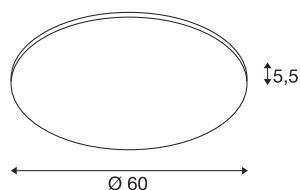

Datos técnicos

Art. N.º	1000783
Código IP	IP 20
Montaje	Superficie
Detalles de montaje	Techo
Dimerizable	Sí
Tecnología de regulación	Corte de fase final
Cantidad de cableado transversal	40
Voltaje nominal primario	220-240V ~50/60Hz
Corriente eléctrica / Tensión secundaria	1000 mA
Clase de protección	I
Potencia	42 W
Nivel de corriente de entrada	9 A
Duración de la corriente de entrada	50 µs
Efecto estroboscópico (SVM)	0.04
Flujo luminoso	3150 lm
Temperatura del color de la luz	3000 Kelvin
Semiángulo de dispersión	110 °
Color	blanco
IRC	80
UGR ≤	22
Datos LXXBXX	L70B50
Vida útil	30000 h

Fuente de luz

916602		Distribución de la intensidad lumino- sa	de rotación simétrica
		Salida de la luz	Directa
		Altura	5.5 cm
		Diámetro	60 cm
		Peso neto	4.595 kg
		Peso bruto	5.85 kg
		Página BIG WHITE	262