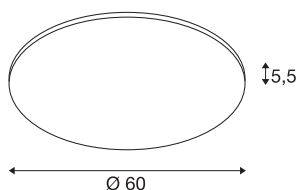

PAINEL 60 redondo

luminária de montagem no teto LED Indoor, branco, 3000K

Com o LED PANEL 60 disponível em várias tonalidades de luz e da caixa, propomos uma solução moderna e que ocupa pouco espaço para um tipo eficiente de iluminação base. Com um fluxo luminoso elevado, consegue obter uma sensação de iluminação agradável, homogéneo e anti-ofuscante. A ligação elétrica é efetuada a uma tensão de rede de 230V. Esta luminária contém lâmpadas LED integradas.

DADOS TÉCNICOS

Ref. n.º	1000783
IP Code	IP 20
Montagem	Montagem à superfície
Pormenores da montagem	Teto
Regulável	Sim
Tecnologia de regulação	Ângulos de fases
Número de cabos	40
Tensão nominal primária	220-240V ~50/60Hz
Corrente / Tensão secundária	1000 mA
Classe de proteção	I
Potência	42 W
Nível de corrente de irrupção	9 A
Duração da corrente de irrupção	50 µs
Efeito estroboscópico (SVM)	0.04
Lúmen	3150 lm
Temperatura de cor da luz	3000 Kelvin
Ângulo de feixe	110 °
Cor	branco
CRI	80
UGR ≤	22
Dados LXXBXX	L70B50
Vida útil	30000 h

Fonte de luz

916602	
--------	---

Distribuição da intensidade luminosa	rotacionalmente simétrico
Saída de luz	direto
Altura	5.5 cm
Diâmetro	60 cm
Peso líquido	4.595 kg
Peso bruto	5.85 kg
Página BIG WHITE	262