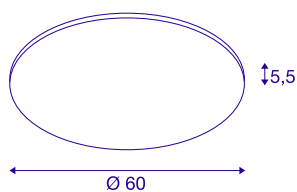

PANEL 60 rund

Luminaria de superficie de techo para interior LED, blanco, 4000K

Con el PANEL 60 LED disponible en varios colores de luz y de carcasa, ofrecemos una solución moderna y compacta para un modelo eficiente de iluminación básica. Gracias a su alto flujo luminoso, usted obtendrá una sensación lumínica agradable, homogénea y antideslumbrante. La conexión eléctrica se realiza directamente a una tensión eléctrica de 230 V. Esta luminaria incluye luces LED incorporadas.

Datos técnicos

Art. N.º	1000784
Código IP	IP 20
Montaje	Superficie
Detalles de montaje	Techo
Dimerizable	Sí
Tecnología de regulación	Corte de fase final
Cantidad de cableado transversal	40
Voltaje nominal primario	220-240V ~50/60Hz
Corriente eléctrica / Tensión secundaria	1000 mA
Clase de protección	I
Potencia	42 W
Nivel de corriente de entrada	9 A
Duración de la corriente de entrada	50 µs
Efecto estroboscópico (SVM)	0.04
Flujo luminoso	3350 lm
Temperatura del color de la luz	4000 Kelvin
Semiángulo de dispersión	110 °
Color	blanco
IRC	80
UGR ≤	22
Datos LXXBXX	L70B50
Vida útil	30000 h

Fuente de luz

916481		Distribución de la intensidad lumino- sa	de rotación simétrica
		Salida de la luz	Directa
		Altura	5.5 cm
		Diámetro	60 cm
		Peso neto	4.535 kg
		Peso bruto	5.75 kg
		Página BIG WHITE	262