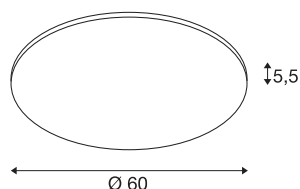

## TECHNISCHE GEGEVENS

Art.nr.	1000786
IP-code	IP 20
Montage	opbouw
Montagebeschrijving	plafond
dimbaar	Ja
Dimtechnologie	faseafsnijding
Aantal doorvoerbedrading	40
Primaire nominale spanning	220-240V ~50/60Hz
Secundaire stroom/spanning	1000 mA
Beschermingsklasse	I
Wattage	42 W
Niveau van inschakelstroom	9 A
Duur van inschakelstroom	50 $\mu$ s
Stroboscopisch effect (SVM)	0.04
Lumen	3350 lm
Lichtkleurtemperatuur	4000 Kelvin
Stralingshoek	110 °
Kleur	grijs
CRI	80
UGR $\leq$	22
LXXBXX-gegevens	L70B50
Levensduur	30000 h

## Lichtbron

916481	
--------	---

Lichtsterkteverdeling	rotatiesymmetrisch
Lichtuitlaat	direct
Hoogte	5.5 cm
Diameter	60 cm
Nettogewicht	4.525 kg
Brutogewicht	5.825 kg
BIG WHITE pagina	274