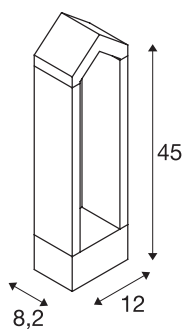

## TECHNISCHE DATEN

Art. Nr.	1000799
IP Code	IP 65
Schlagfestigkeitsklasse	IK 02
Schlagfestigkeit	0.2 Joule
Montage	Aufbau
Montagedetails	Boden
Primäre Nennspannung	220-240V ~50/60Hz
Schutzklasse	I
Wattage	8 W
minimale Umgebungstemperatur	-20 °C
maximale Umgebungstemperatur	45 °C
Höhe Einschaltstrom	22 A
Dauer Einschaltstrom	54 µs
Stroboskop-Effekt (SVM)	5.84
Lumen	360 lm
Lichtfarbtemperatur	3000 Kelvin
Farbe	anthrazit
CRI	90
LXXBXX Daten	L70B50
Lebensdauer	30000 h
Lichtstärkeverteilung	symmetrisch
Lichtaustritt	direkt

## Lichtquelle

954796	
--------	---

<b>Länge</b>	12 cm
<b>Breite</b>	8.2 cm
<b>Höhe</b>	45 cm
<b>Nettogewicht</b>	2.215 kg
<b>Bruttogewicht</b>	2.542 kg
<b>BIG WHITE Seite</b>	684