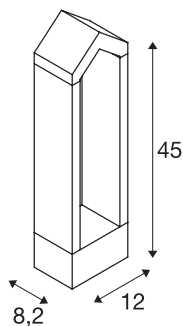

## RASCALI 45 Pole

lampa stojąca LED outdoor, antracyt, 3000K

Lampa stojąca outdoor RASCALI przekonuje nietypowym designem oraz innowacyjnym źródłem światła LED. Dzięki stopniowi ochrony IP65 lampa nadaje się do użytku na zewnątrz. Seria lamp jest uzupełniona odpowiednią lampą ścienną. Lampa BONA jest dostarczana w stanie gotowym do bezpośredniego podłączenia do napięcia sieciowego 230V.

## DANE TECHNICZNE

Nr artykułu	1000799
Kod IP	IP 65
Klasa odporności na uderzenia	IK 02
Odporność na uderzenia	0.2 Joule
Montaż	Wersja natynkowa
Szczegóły dotyczące montażu	Wersja podłogowa
Pierwotne napięcie znamionowe	220-240V ~50/60Hz
Klasy ochrony	I
Wydajność	8 W
Temperatura otoczenia	-20 °C
Temperatura otoczenia	45 °C
Poziom prądu rozruchowego	22 A
Czas trwania prądu rozruchowego	54 μs
Efekt stroboskopowy (SVM)	5.84
Strumień świetlny	360 lm
Temperatura barwy światła	3000 Kelvin
Kolor	antracyt
CRI	90
Dane LXXBXX	L70B50
Okres użytkowania	30000 h
Rozkład natężenia oświetlenia	Symetryczny
Emisja światła	bezpośrednie

## Źródła światła

954796	
--------	---

<b>Długość</b>	12 cm
<b>Szerokość</b>	8.2 cm
<b>Wysokość</b>	45 cm
<b>Waga netto</b>	2.215 kg
<b>Waga brutto</b>	2.542 kg
<b>Strona BIG WHITE</b>	684