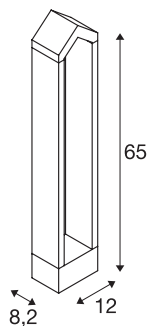

RASCALI 65

LED Outdoor Stehleuchte, anthrazit, 3000K

Die Outdoor Stehleuchte RASCALI überzeugt durch ihr außergewöhnliches Design sowie die innovative LED Lichtquelle. Durch die Schutzart IP65 die Leuchte für den Außenbereich geeignet. Vervollständigt wird die Familie durch eine entsprechende Wandleuchte. Die RASCALI wird fertig für den direkten Anschluss an 230V Netzspannung geliefert.

TECHNISCHE DATEN

Art. Nr.	1000801
IP Code	IP 65
Schlagfestigkeitsklasse	IK 02
Schlagfestigkeit	0.2 Joule
Montage	Aufbau
Montagedetails	Boden
Primäre Nennspannung	220-240V ~50/60Hz
Schutzklasse	I
Wattage	8 W
minimale Umgebungstemperatur	-20 °C
maximale Umgebungstemperatur	45 °C
Höhe Einschaltstrom	22 A
Dauer Einschaltstrom	54 µs
Stroboskop-Effekt (SVM)	5.84
Lumen	360 lm
Lichtfarbtemperatur	3000 Kelvin
Farbe	anthrazit
CRI	90
LXXBXX Daten	L70B50
Lebensdauer	30000 h
Lichtstärkeverteilung	symmetrisch
Lichtaustritt	direkt

Lichtquelle

954796	
--------	---

Länge	12 cm
Breite	8.2 cm
Höhe	65 cm
Nettogewicht	2.764 kg
Bruttogewicht	3.212 kg
BIG WHITE Seite	684