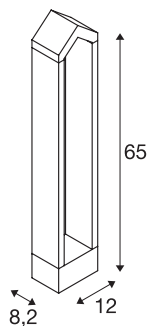

## RASCALI 65 Pole

lampa stojąca LED outdoor, antracyt, 3000K

Lampa stojąca outdoor RASCALI przekonuje nietypowym designem oraz innowacyjnym źródłem światła LED. Dzięki stopniowi ochrony IP65 lampa nadaje się do użytku na zewnątrz. Seria lamp jest uzupełniona odpowiednią lampą ścienną. Lampa RASCALI jest dostarczana w stanie gotowym do bezpośredniego podłączenia do napięcia sieciowego 230V.

### DANE TECHNICZNE

Nr artykułu	1000801
Kod IP	IP 65
Klasa odporności na uderzenia	IK 02
Odporność na uderzenia	0.2 Joule
Montaż	Wersja natynkowa
Szczegóły dotyczące montażu	Wersja podłogowa
Pierwotne napięcie znamionowe	220-240V ~50/60Hz
Klasy ochrony	I
Wydajność	8 W
Temperatura otoczenia	-20 °C
Temperatura otoczenia	45 °C
Poziom prądu rozruchowego	22 A
Czas trwania prądu rozruchowego	54 μs
Efekt stroboskopowy (SVM)	5.84
Strumień świetlny	360 lm
Temperatura barwy światła	3000 Kelvin
Kolor	antracyt
CRI	90
Dane LXXBXX	L70B50
Okres użytkowania	30000 h
Rozkład natężenia oświetlenia	Symetryczny
Emisja światła	bezpośrednie

## Źródła światła

954796	
--------	---

<b>Długość</b>	12 cm
<b>Szerokość</b>	8.2 cm
<b>Wysokość</b>	65 cm
<b>Waga netto</b>	2.764 kg
<b>Waga brutto</b>	3.212 kg
<b>Strona BIG WHITE</b>	684