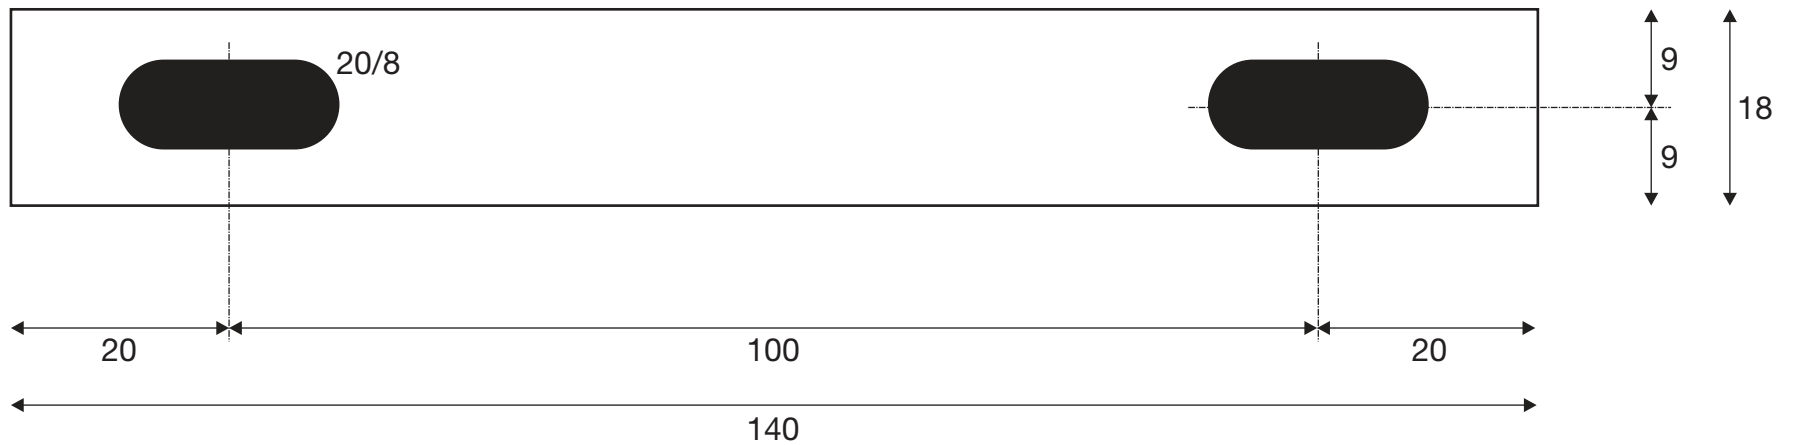

Item-no. 232360 / 1000804

(mm)

not in scale

nicht maßstäblich

28.02.2018 SLV GmbH

Technische Änderungen vorbehalten. Technical Details are subject to change. Les détails techniques sont sujet à des changements.