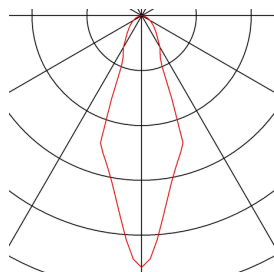

ANELA

lampa sufitowa, LED, 3000K, kolor biały

Lampa sufitowa natynkowa ANELA wykonana jest z aluminium i wyposażona w zintegrowaną żarówkę LED. Wbudowane cofnięte źródło światła LED pozwala zmniejszyć oślepienie. Lampa ANELA jest dostępna w kolorze czarnym i białym wyposażona w odbłyśnik, który generuje różne strumienie świetlne w kilku kolorach. Ta ściemnialna lampa jest gotowa do bezpośredniego podłączenia do napięcia sieciowego 230 V.

DANE TECHNICZNE

Nr artykułu	1000808
Kod IP	IP 20
Montaż	Wersja natynkowa
Szczegóły dotyczące montażu	Wersja sufitowa, Wersja ścienna
Ściemnialna	Tak
Technologia ściemniania	Fazowe sterowane malejąco
Pierwotne napięcie znamionowe	220-240V ~50/60Hz
Prąd / napięcie wtórny	500 mA
Klasy ochrony	I
Wydajność	10 W
Poziom prądu rozruchowego	10 A
Czas trwania prądu rozruchowego	40 μ s
Efekt stroboskopowy (SVM)	0.02
Strumień świetlny	220 - 750 lm
Temperatura barwy światła	3000 Kelvin
Kąt połowiczny rozpraszania	28 °
Kolor	biały
CRI	90
Dane LXXBXX	L70B50
Okres użytkowania	30000 h
Emisja światła	Bezpośredni
Wysokość	18 cm

średnica	8.4 cm
Waga netto	0.567 kg
Waga brutto	0.687 kg
Strona BIG WHITE	287