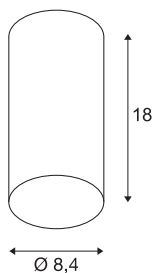

ANELA

lampa sufitowa, LED, 3000K, kolor biały

Lampa sufitowa natynkowa ANELA wykonana jest z aluminium i wyposażona w zintegrowaną żarówkę LED. Wbudowane cofnięte źródło światła LED pozwala zmniejszyć oślepienie. Lampa ANELA jest dostępna w kolorze czarnym i białym wyposażona w odbłyśnik, który generuje różne strumienie świetlne w kilku kolorach. Ta ściemnialna lampa jest gotowa do bezpośredniego podłączenia do napięcia sieciowego 230 V.

DANE TECHNICZNE

Nr artykułu	1000808
Kod IP	IP 20
Montaż	Wersja natynkowa
Szczegóły dotyczące montażu	Wersja sufitowa, Wersja ścienna
Ściemnialna	Tak
Technologia ściemniania	Fazowe sterowane malejąco
Pierwotne napięcie znamionowe	220-240V ~50/60Hz
Prąd / napięcie wtórny	500 mA
Klasy ochrony	I
Wydajność	10 W
Poziom prądu rozruchowego	10 A
Czas trwania prądu rozruchowego	40 μ s
Efekt stroboskopowy (SVM)	0.02
Strumień świetlny	220 - 750 lm
Temperatura barwy światła	3000 Kelvin
Kąt połowiczny rozpraszania	28 °
Kolor	biały
CRI	90
Dane LXXBXX	L70B50
Okres użytkowania	30000 h
Emisja światła	Bezpośredni
Wysokość	18 cm

średnica	8.4 cm
Waga netto	0.567 kg
Waga brutto	0.687 kg
Strona BIG WHITE	287