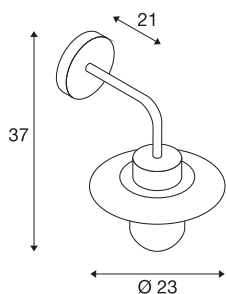

## MOLAT

Outdoor Wandleuchte, E27, anthrazit, max. 60W, IP44

Die mit einer E27 Fassung ausgestatteten Wandleuchte MOLAT besteht aus lackiertem Aluminium und einem Glas, welches die verbaute Fassung abdeckt. Der am gekrümmten Ausleger montierte Leuchtenkopf ist starr nach unten gerichtet. Durch die Schutzart IP44 ist sie für den Außenbereich geeignet. Der elektrische Anschluss der in anthrazit verfügbaren Leuchten erfolgt an 230V Netzspannung.

## TECHNISCHE DATEN

Art. Nr.	1000820
Fassung	E27
Anzahl Fassungen	1
IP Code	IP 44
Schlagfestigkeitsklasse	IK 02
Schlagfestigkeit	0.2 Joule
Montage	Aufbau
Montagedetails	Wand
Primäre Nennspannung	220-240V ~50/60Hz
Schutzklasse	I
Wattage	60 W
Farbe	anthrazit
Lichtstärkeverteilung	rotationssymmetrisch
Lichtaustritt	diffus
Länge	37 cm
Breite	23 cm
Höhe	23 cm
Nettogewicht	1.134 kg
Bruttogewicht	1.641 kg
BIG WHITE Seite	777