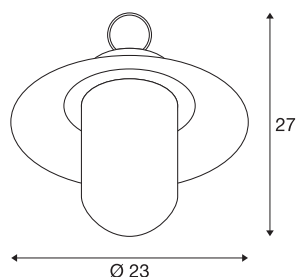

MOLAT

Outdoor Pendelleuchte, E27, anthrazit, max. 60W, IP44

Mit der MOLAT Pendelleuchte bieten wir Ihnen eine elegante, ortsveränderliche Außenleuchte. Hergestellt aus Aluminium und Glas verfügt die Leuchte über die Schutzart IP44. Das wählbare Leuchtmittel wird dazu durch ein Glas geschützt. Mit Netzanschlussleitung und IP-Schukostecker versehen wird die MOLAT Pendelleuchte für den direkten Anschluss an 230V Netzspannung geliefert. Des Weiteren ist eine Kette mit entsprechenden Karabinerhaken zur Abhängung der Leuchte im Lieferumfang enthalten. Optional gibt es eine passende Deckenrosette.

TECHNISCHE DATEN

Art. Nr.	1000821
Fassung	E27
Anzahl Fassungen	1
IP Code	IP 44
Schlagfestigkeitsklasse	IK 04
Schlagfestigkeit	0.5 Joule
Montage	Mobil
Primäre Nennspannung	220-240V ~50/60Hz
Schutzklasse	I
Wattage	60 W
Farbe	anthrazit
Tiefe	27 cm
Durchmesser	23 cm
Pendellänge	250 cm
Nettogewicht	1.662 kg
Bruttogewicht	2.141 kg
BIG WHITE Seite	661