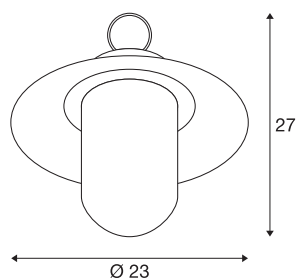

MOLAT

outdoor hanglamp, E27, antraciet, max. 60W, IP44

Met het MOLAT pendelarmatuur bieden wij u een elegant, mobiel buitenarmatuur. Gemaakt van aluminium en glas beschikt het armatuur over de beschermklasse IP44. De lamp naar keuze wordt beschermd door een glazen plaat. Het MOLAT pendelarmatuur wordt geleverd met een voedingskabel en IP-schukostekker voor directe aansluiting op 230V netspanning. Verder wordt een ketting met bijbehorende karabijnhaak meegeleverd om de lamp op te hangen. Als optie is er een passende plafondrozet.

TECHNISCHE GEGEVENS

Art.nr.	1000821
Fitting	E27
Aantal fittingen	1
IP-code	IP 44
Schokbestendigheidsklasse	IK 04
Schokbestendigheid	0.5 Joule
Montage	mobiel
Primaire nominale spanning	220-240V ~50/60Hz
Beschermingsklasse	I
Wattage	60 W
Kleur	antraciet
Diepte	27 cm
Diameter	23 cm
Pendellengte	250 cm
Nettogewicht	1.662 kg
Brutogewicht	2.141 kg
BIG WHITE pagina	661