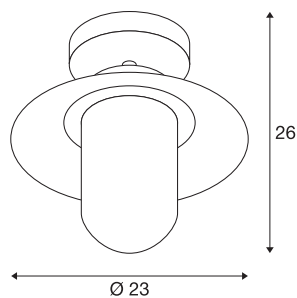

MOLAT

Outdoor Deckenleuchte, E27, anthrazit, max. 60W, IP44

Die mit einer E27 Fassung ausgestatteten Deckenleuchte MOLAT besteht aus lackiertem Aluminium und einem Glas, welches die verbaute Fassung abdeckt. Der montierte Leuchtenkopf ist starr nach unten gerichtet. Durch die Schutzart IP44 ist sie für den Außenbereich geeignet. Der elektrische Anschluss der in anthrazit verfügbaren Leuchten erfolgt an 230V Netzspannung.

TECHNISCHE DATEN

Art. Nr.	1000823
Fassung	E27
Anzahl Fassungen	1
IP Code	IP 44
Schlagfestigkeitsklasse	IK 02
Schlagfestigkeit	0.2 Joule
Montage	Aufbau
Montagedetails	Decke
Primäre Nennspannung	220-240V ~50/60Hz
Schutzklasse	I
Wattage	60 W
Farbe	anthrazit
Lichtstärkeverteilung	rotationssymmetrisch
Lichtaustritt	diffus
Tiefe	26 cm
Durchmesser	23 cm
Nettogewicht	1.059 kg
Bruttogewicht	1.574 kg
BIG WHITE Seite	799