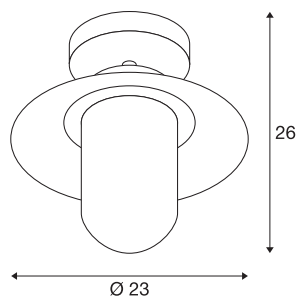

## MOLAT

outdoor plafondarmatuur, E27, antraciet, max. 60 W, IP44

Het plafondarmatuur MOLAT is uitgerust met een E27 fitting en bestaat uit gelakt aluminium en een glazen plaat die de ingebouwde fitting afdekt. De gemonteerde spot is vast naar onderen gericht. Dankzij beschermklasse IP44 is de armatuur geschikt voor gebruik buiten. Het armatuur is in antraciet beschikbaar en wordt op 230V netspanning aangesloten.

## TECHNISCHE GEGEVENS

|                            |                    |
|----------------------------|--------------------|
| Art.nr.                    | 1000823            |
| Fitting                    | E27                |
| Aantal fittingen           | 1                  |
| IP-code                    | IP44               |
| Schokbestendigheidsklasse  | IK 02              |
| Schokbestendigheid         | 0.2 Joule          |
| Primaire nominale spanning | 220-240V ~50/60 Hz |
| Beschermingsklasse         | I                  |
| Wattage                    | 60 W               |
| Kleur                      | antraciet          |
| Lichtsterkteverdeling      | rotatiesymmetrisch |
| Lichtuitlaat               | diffuus            |
| Diepte                     | 26 cm              |
| Diameter                   | 23 cm              |
| Nettogewicht               | 1.059 kg           |
| Brutogewicht               | 1.574 kg           |
| BIG WHITE pagina           | 834                |