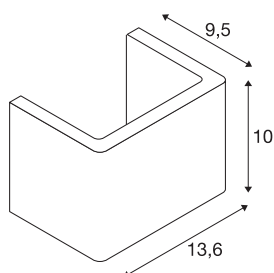

MANA

Leuchtschirm, B/H/T 13,5/10/9,9 cm, Gips, weiß

MANA Leuchtschirm aus Gips in 136 mm Länge und 100 mm Höhe in weiß.

TECHNISCHE DATEN

Art. Nr.	1000824
IP Code	IP 20
Farbe	weiß
Lichtstärkeverteilung	asymmetrisch
Lichtaustritt	direkt-indirekt
Breite	13.6 cm
Höhe	10 cm
Tiefe	9.5 cm
Nettogewicht	0.712 kg
Bruttogewicht	0.949 kg
BIG WHITE Seite	351