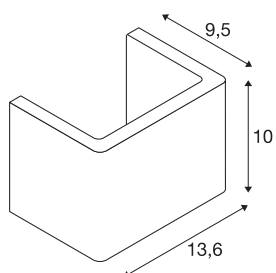

## MANA

klosz, S/W/G 13,5/10/9,9 cm, gips, kolor biały

MANA klosz gipsowy o długości 136 mm i wysokości 100 mm w kolorze białym.

## DANE TECHNICZNE

Nr artykułu	1000824
Kod IP	IP 20
Kolor	biały
Rozkład natężenia oświetlenia	Asymetryczne
Emisja światła	bezpośrednie - pośrednie
Szerokość	13.6 cm
Wysokość	10 cm
Głębokość	9.5 cm
Waga netto	0.712 kg
Waga brutto	0.949 kg
Strona BIG WHITE	351