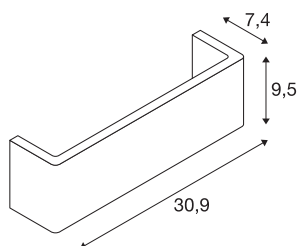

MANA

Leuchtschirm B/H/T 30,9/9,5/7,4 cm, Gips, weiß

MANA Leuchtschirm aus Gips in 309 mm Länge und 95 mm Höhe in weiß.

TECHNISCHE DATEN

Art. Nr.	1000825
IP Code	IP 20
Farbe	weiß
Breite	30.9 cm
Höhe	9.5 cm
Tiefe	7.4 cm
Nettogewicht	0.94 kg
Bruttogewicht	1.437 kg
BIG WHITE Seite	353