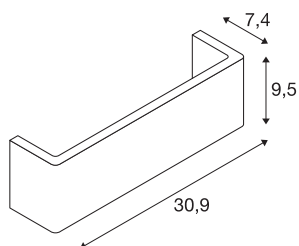

MANA

klosz, S/W/G 30,9/9,5/7,4 cm, gips, kolor biały

MANA klosz gipsowy o długości 309 mm i wysokości 95 mm w kolorze białym.

DANE TECHNICZNE

Nr artykułu	1000825
Kod IP	IP20
Kolor	weiss
Szerokość	30.9 cm
Wysokość	9.5 cm
Głębokość	7.4 cm
Waga netto	0.886 kg
Waga brutto	1.337 kg