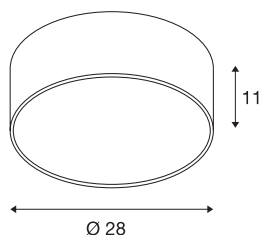

MEDO 30

plafonnier intérieur, rond, noir, LED, 15W, 3000K, variable 1-10V

Le luminaire haut de gamme MEDO CL séduit par ses formes épurées et la combinaison élégante des matériaux utilisés, l'aluminium et le plastique. Grâce à la LED Premium intégrée, elle produit un éclairage clair et homogène. Grâce au kit de suspension, le plafonnier peut être transformé en suspension et convient donc aussi parfaitement aux pièces à plafond haut. L'alimentation LED intégrée permet le raccordement direct à la tension secteur 120V-240V.

INFORMATIONS TECHNIQUES

Réf.	1000855
Code IP	IP20
Montage	En saillie
Détails de montage	Plafond, Plafond avec accessoires
Variable	Oui
Technologie de variation de l'éclairage	1-10V
Tension nominale primaire	220-240V ~50/60Hz
Courant / tension secondaire	350 mA
Classe de protection	I
Puissance en watts	15 W
Température ambiante minimale	-20 °C
Température ambiante maximale	40 °C
Hauteur du courant d'appel	1.84 A
Durée du courant d'appel	26.2 µs
Effet stroboscopique (SVM)	0.05
Lumen	1000 lm
Température de couleur	3000 Kelvin
Angle de rayonnement	105 °
Coloris	noir
IRC	80
UGR ≤	25
Données LXXBXX	L70B50

Durée de vie	25000 h
Sortie lumineuse	directement
Risk Group	1
Hauteur	11 cm
Diamètre	28 cm
Poids net	0.846 kg
Poids brut	1.341 kg