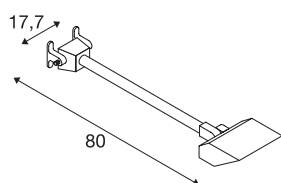

TODAY

outdoor displaylamp, LED, 4000 K, zwart, lang, IP65

De geïntegreerde displaylamp TODAY heeft een afdekking in gelakt aluminium. De op een rechte arm gemonteerde spot is richtbaar. Dankzij beschermklasse IP65 is het armatuur geschikt voor gebruik buiten. Het armatuur is beschikbaar in wit, zwart en zilvergrijs, en wordt op 230V netspanning aangesloten. Dit armatuur bevat ingebouwde, krachtige LED lampen van 29 W.

TECHNISCHE GEGEVENS

Art.nr.	1000880
Draai- of zwenkbaar	kantelbaar
IP-code	IP65
Schokbestendigheidsklasse	IK 02
Schokbestendigheid	0.2 Joule
Aantal doorvoerbedrading	20
Primaire nominale spanning	220-240V ~50/60 Hz
Secundaire stroom/spanning	640 mA
Beschermingsklasse	I
Wattage	29 W
Lumen	2800 lm
Lichtkleurtemperatuur	4000 Kelvin
Stralingshoek	140 °
Kleur	zwart
CRI	70
Levensduur	40000 h
Lichtsterkteverdeling	symmetrisch
Lichtuitlaat	direct
Breedte	17.7 cm
Hoogte	23.2 cm
Diepte	66.6 cm
Nettogewicht	1.763 kg

Lichtbron

916541		Brutogewicht	2.094 kg
		BIG WHITE pagina	929