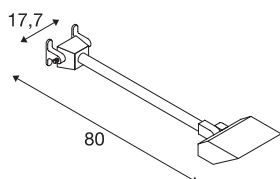

## TODAY

lampa ekspozycyjna outdoor, LED, 4000K, kolor czarny, długa, IP65

Mocna lampa ekspozycyjna TODAY jest wykonana z lakierowanego aluminium, które zakrywa wbudowaną diodę LED. Przechylna głowica lampy jest zamontowana na prostym ramieniu. Dzięki stopniowi ochrony IP65 nadaje się do użytku na zewnątrz. Dostępna w kolorze białym, czarnym i srebrnoszarym lampę podłącza się do napięcia sieciowego 230 V. Ta lampa zawiera wbudowane mocne żarówki LED o mocy 29W.

## DANE TECHNICZNE

Nr artykułu	1000880
Obrotowa lub przechylna	Wersja przechylna
Kod IP	IP 65
Klasa odporności na uderzenia	IK 02
Odporność na uderzenia	0.2 Joule
Montaż	Wersja natynkowa
Szczegóły dotyczące montażu	Wersja ścienna
Pierwotne napięcie znamionowe	220-240V ~50/60Hz
Prąd / napięcie wtórny	640 mA
Klasy ochrony	I
Wydajność	29 W
Efekt stroboskopowy (SVM)	1.3
Strumień świetlny	2800 lm
Temperatura barwy światła	4000 Kelvin
Kąt połowiczny rozpraszania	140 °
Kolor	czarny
CRI	70
Dane LXXBXX	L70B50
Okres użytkowania	40000 h
Rozkład natężenia oświetlenia	Symetryczny
Emisja światła	bezpośrednie
Szerokość	17.7 cm

## Źródła światła

916541	
--------	---

<b>Wysokość</b>	23.2 cm
<b>Głębokość</b>	66.6 cm
<b>Waga netto</b>	1.772 kg
<b>Waga brutto</b>	2.147 kg
<b>Strona BIG WHITE</b>	783