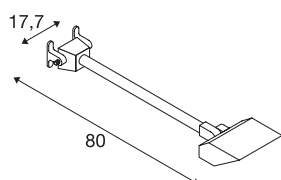

## TODAY PRO

**Outdoor Displayleuchte, LED, 4000K, weiß, lang, IP65**

Die leistungsstarke Displayleuchte TODAY besteht aus lackiertem Aluminium welches die verbaute LED abdeckt. Der am geraden Ausleger montierte Leuchtenkopf ist schwenkbar. Durch die Schutzart IP65 ist sie für den Außenbereich geeignet. Der elektrische Anschluss der in weiß, schwarz, silbergrau verfügbaren Leuchte erfolgt an 230V Netzspannung. Diese Leuchte enthält eingebaute, leistungsstarke LED-Lampen mit 29W.

## TECHNISCHE DATEN

<b>Art. Nr.</b>	1000881
<b>Dreh- oder Schwenkbar</b>	tiltable
<b>IP Code</b>	IP 65
<b>Schlagfestigkeitsklasse</b>	IK 02
<b>Schlagfestigkeit</b>	0.2 Joule
<b>Montage</b>	Aufbau
<b>Montagedetails</b>	Wand
<b>Primäre Nennspannung</b>	220-240V ~50/60Hz
<b>Sekundär Strom / Spannung</b>	640 mA
<b>Schutzklasse</b>	I
<b>Wattage</b>	29 W
<b>Stroboskop-Effekt (SVM)</b>	1.3
<b>Lumen</b>	2800 lm
<b>Lichtfarbtemperatur</b>	4000 Kelvin
<b>Abstrahlwinkel</b>	140 °
<b>Farbe</b>	weiß
<b>CRI</b>	70
<b>LXXBXX Daten</b>	L70B50
<b>Lebensdauer</b>	40000 h
<b>Lichtstärkeverteilung</b>	symmetrisch
<b>Lichtaustritt</b>	direkt
<b>Breite</b>	17.7 cm

## Lichtquelle

916541	
--------	---

<b>Höhe</b>	23.2 cm
<b>Tiefe</b>	66.6 cm
<b>Nettogewicht</b>	1.775 kg
<b>Bruttogewicht</b>	2.134 kg
<b>BIG WHITE Seite</b>	783